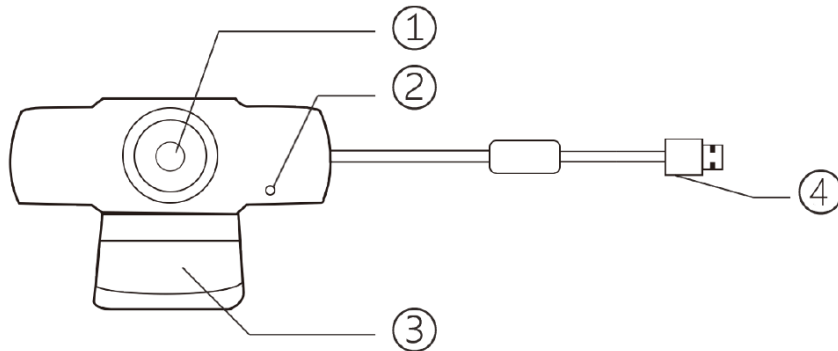

MANUAL DA CÂMERA-WEB

KE-WBM720P - Webcam HD 720P Foco Manual

KE-WBM1080P- Webcam 1080P Foco Manual

Diagrama estrutural do produto

- ① Lentes 720p/1080p ② Microfone
③ Suporte ④ Cabo USB

Instalação

1, Abra o suporte e aponte a câmera no sentido da frente do monitor.

2, Pressione o suporte da câmera e feche a parte de trás do suporte na traseira do monitor.

3, Conecte o cabo USB ao computador.

Parâmetros

PARÂMETROS DA CÂMERA WEB			
Tipo de Driver	Sem-driver (plug and play)	Comprimento do cabo USB	150cm
Controle de cintilação	50Hz,60Hz	Resolução	1920x1080
Formato da foto	Bmp,Jpg	Tipo de interface	USB2.0
Tipo de sensor	1/3" 2M pixel	Microfone embutido	Absorção de som e redução de ruído
Mecanismo de otimização do contraste	Balanço de contraste	Alcance do Foco	Lente 2M pixel, f=3.6, ângulo de visão 90°
TWAN	Suporte para várias ferramentas de Chat e programas de vídeo conferência. Tais como: QQ / WeChat / Dingding / Zoom / etc.		
Mecanismo de VM	Chip de processamento de imagem de 2M pixel, suportando vários algoritmos de processamento ISP. Suporte para compressão MJPEG / H.264 / H.265		
FPS	30 FPS		
Equipamentos suportados	Suporte para computadores PC ou MAC, e Sistemas Operacionais XP2, Vista, Win7, Win8, Win10		

Acessórios

Webcam * 1

Webcam instructions * 1

- Câmera WEB;
- Tripé ajustável;
- Descrição do Produto;

- Manual de Instruções.

SAC

Site: www.krosselegance.com

Email: sac@krosselegance.com